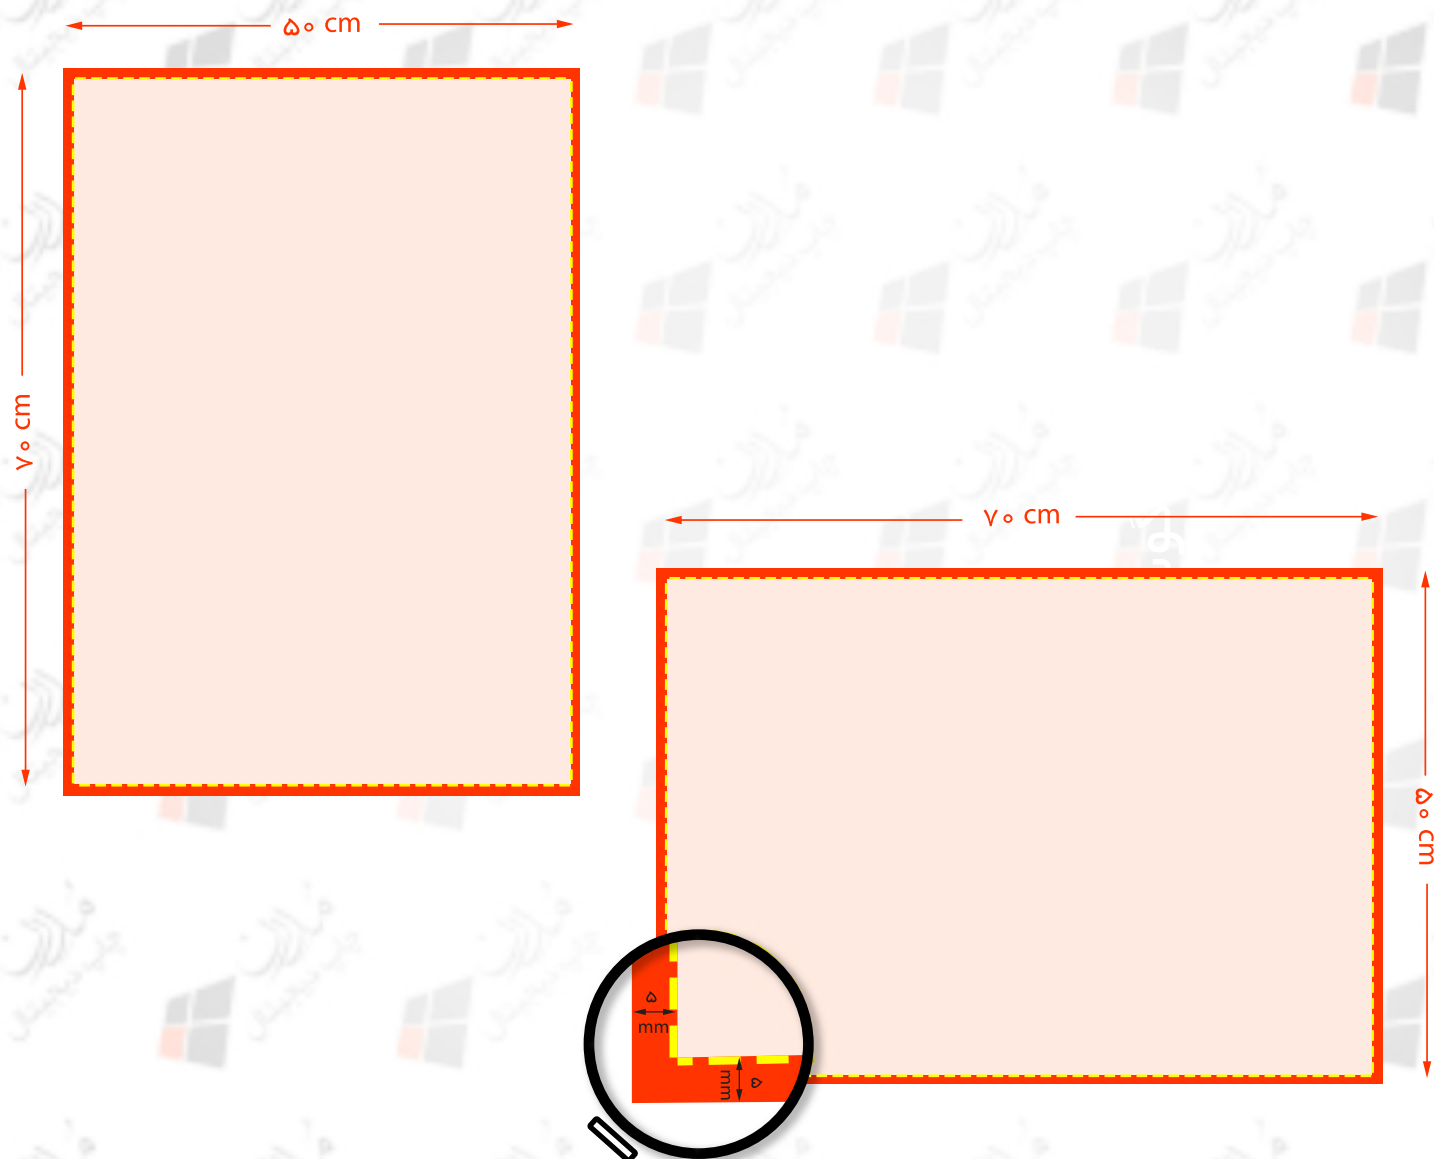

راهنمای طراحی فوم برد ۷۰ * ۵۰

اندازه اصلی طرح

بخش مفید برای طرح و نوشته

حاشیه اطمینان

نکته :

طرح در اندازه اصلی (۷۰ * ۵۰) ارسال شود