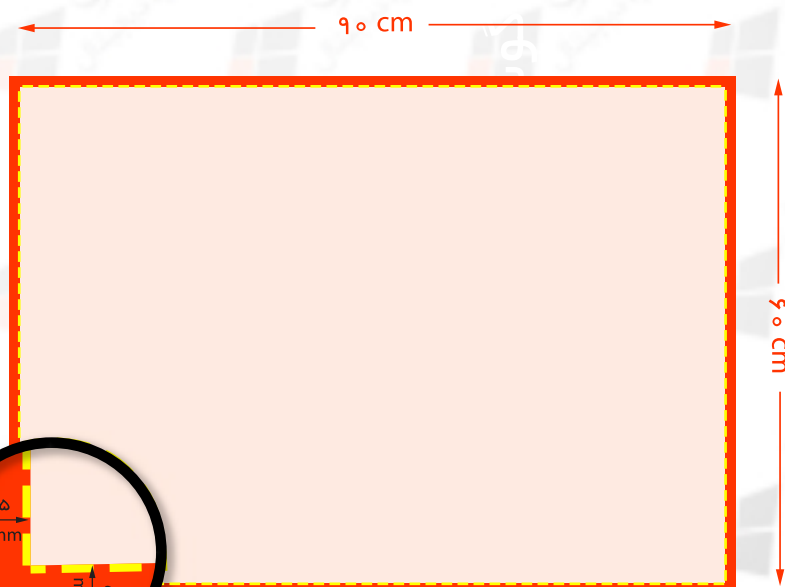

راهنمای طراحی شاسی ۹۰ * ۶۰

اندازه اصلی طرح

بخش مفید برای طرح و نوشته

حاشیه اطمینان

نکته :

طرح در اندازه اصلی (۹۰ * ۶۰) ارسال شود