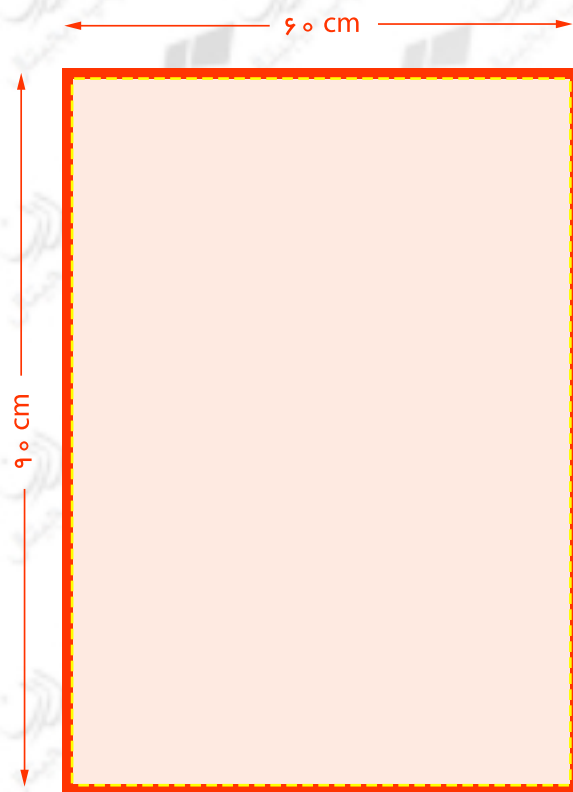

راهنمای طراحی شاسی ۹۰ * ۶۰

اندازه اصلی طرح

بخش مفید برای طرح و نوشته

حاشیه اطمینان

نکته :

طرح در اندازه اصلی (۹۰ * ۶۰) ارسال شود