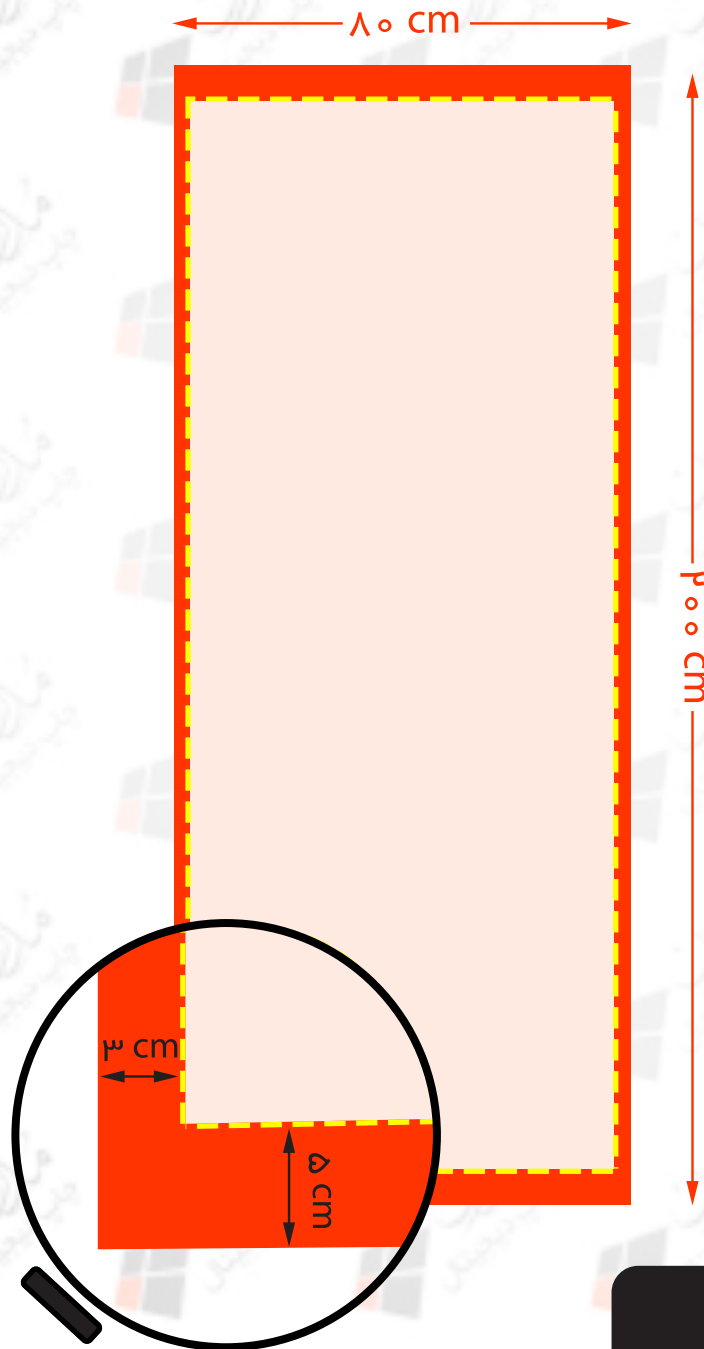

راهنمای طراحی رول آپ ۸۰ * ۲۰۰

- اندازه اصلی طرح ————
- بخش مفید برای طراحی ————
- حاشیه اطمینان - - - - -

نکته :

بهتر است نوشته ها حداقل ۱۰ سانتی متر از پایین فاصله داشته باشد.
طرح در اندازه اصلی (۸۰ * ۲۰۰) ارسال شود.