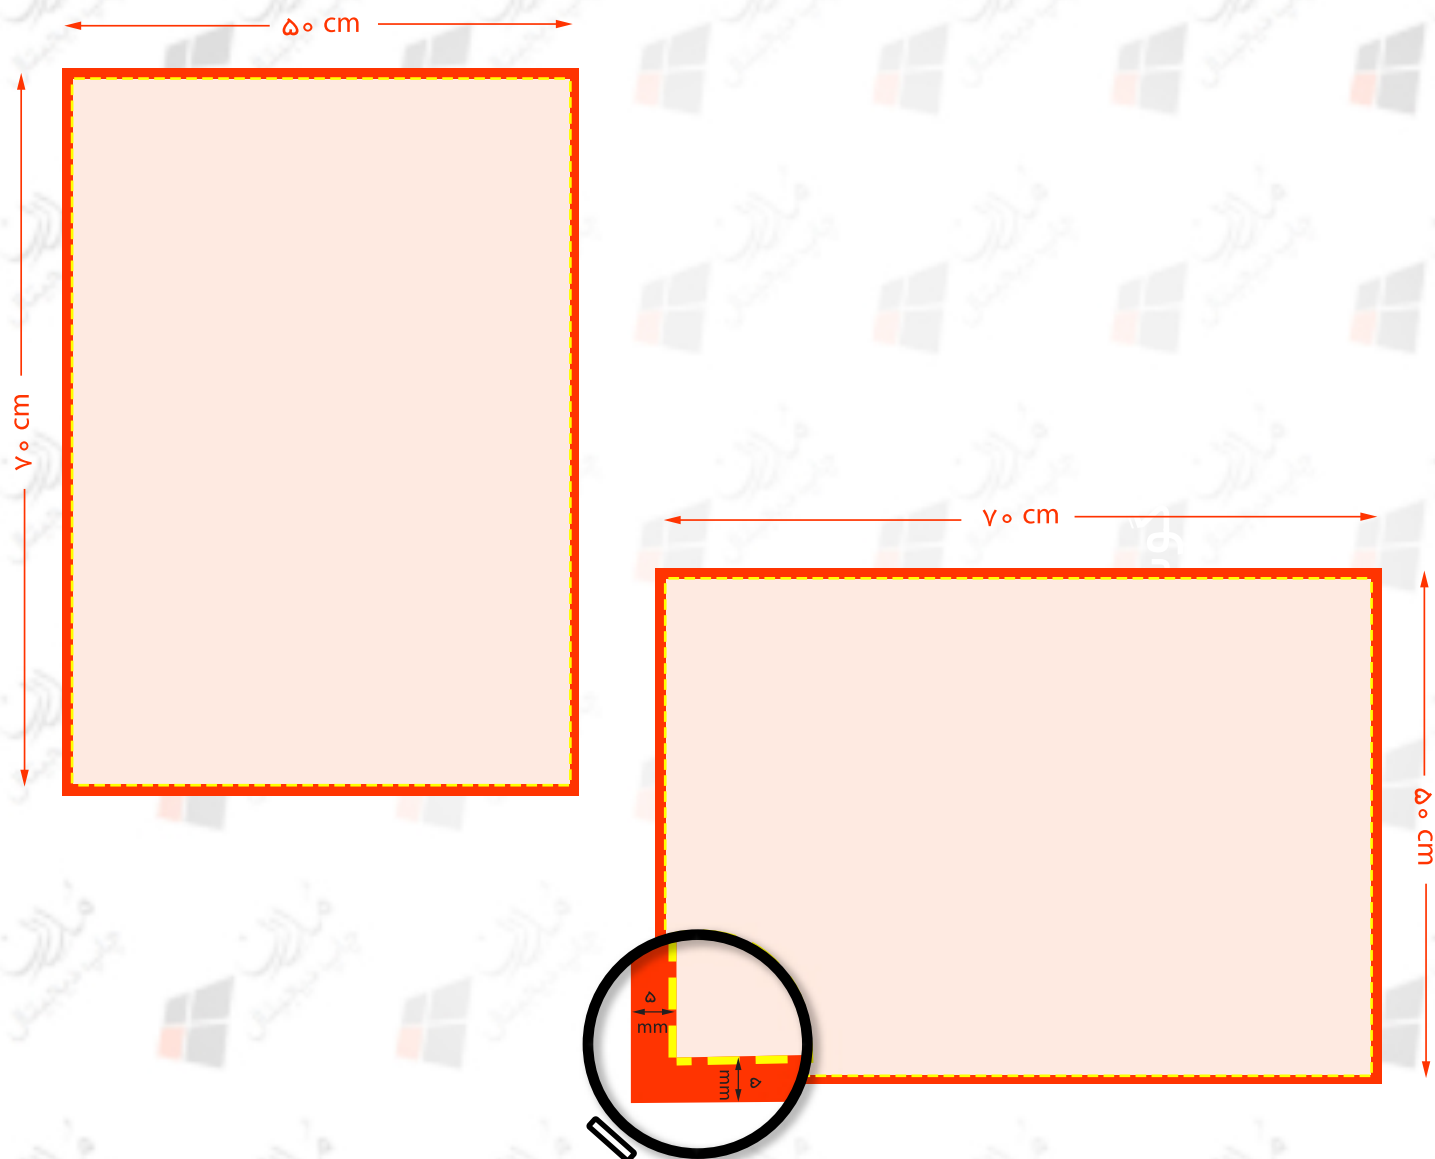

راهنمای طراحی پوستر ۷۰ * ۵۰

اندازه اصلی طرح

بخش مفید برای طرح و نوشته

حاشیه اطمینان

نکته :

طرح در اندازه اصلی (۷۰ * ۵۰) ارسال شود