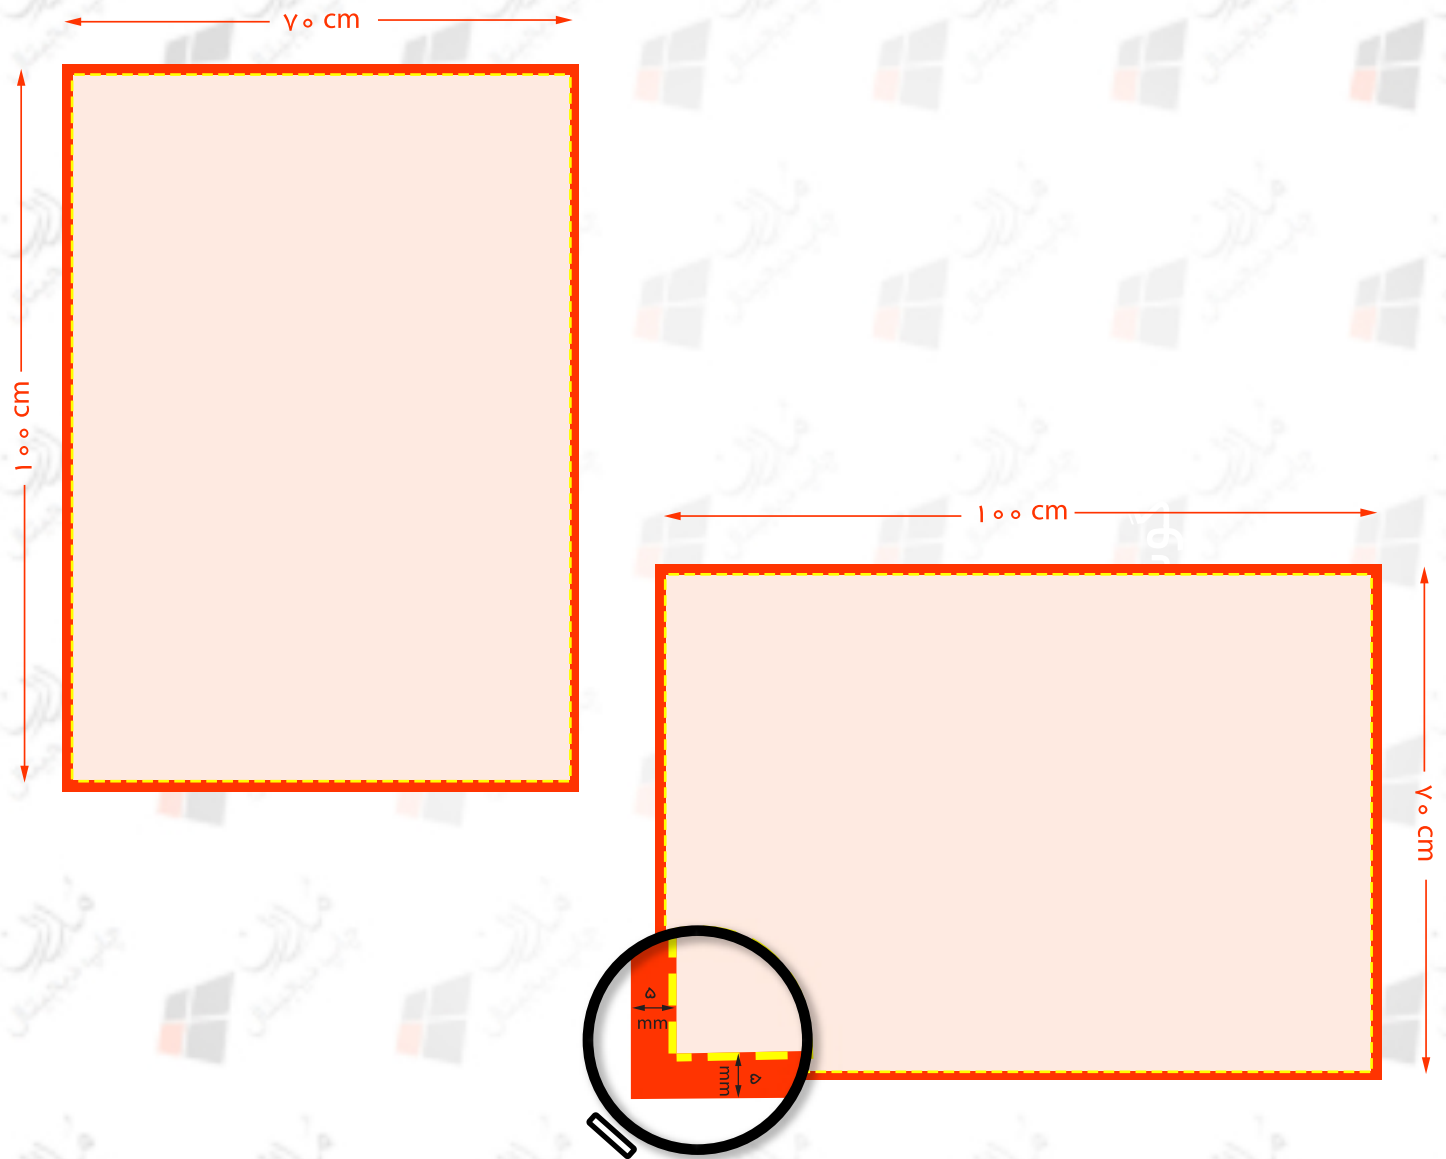

# راهنمای طراحی فوم برد ۷۰ \* ۱۰۰

اندازه اصلی طرح

بخش مفید برای طرح و نوشته

حاشیه اطمینان

نکته :

طرح در اندازه اصلی (۷۰ \* ۱۰۰) ارسال شود