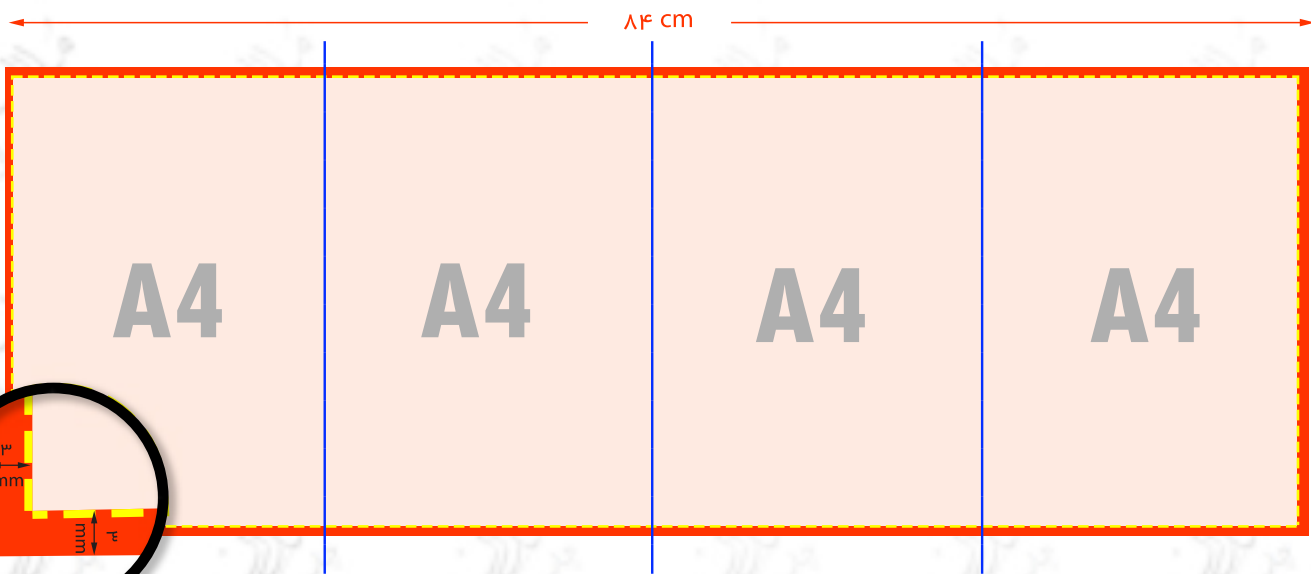

راهنمای طراحی بروشور دیجیتال چهار لت

اندازه اصلی طرح

بخش مفید برای طرح و نوشته

خط برش

نکته :

طرح در اندازه اصلی ارسال شود