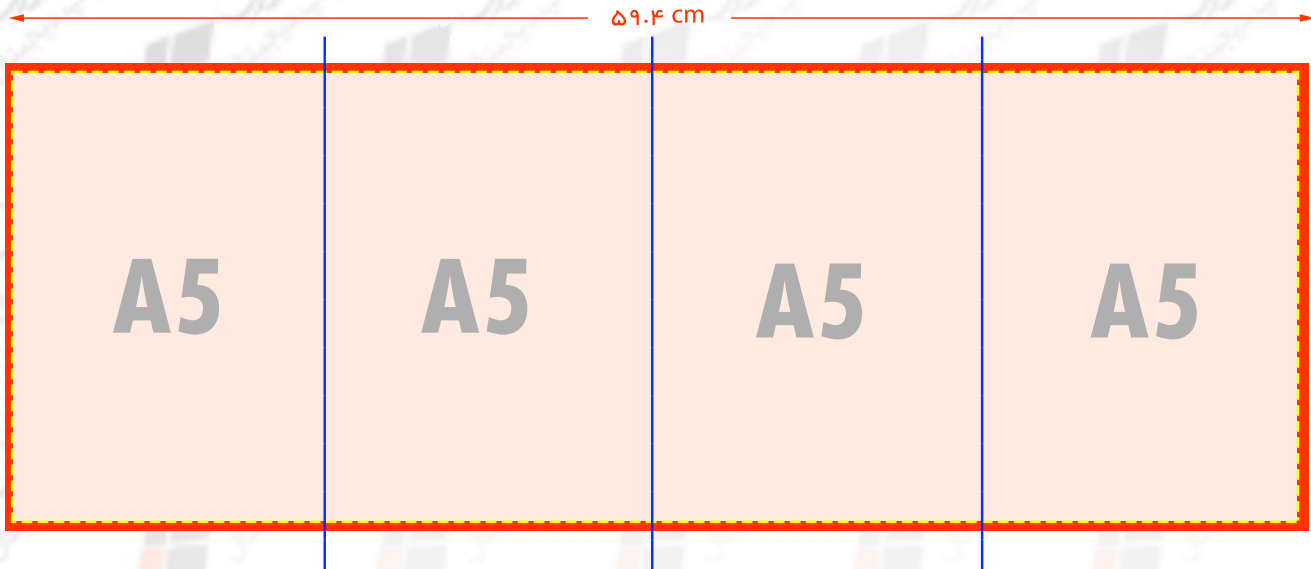

راهنمای طراحی بروشور دیجیتال چهار لت

اندازه اصلی طرح

بخش مفید برای طرح و نوشته

خط برش

نکته :

طرح در اندازه اصلی ارسال شود